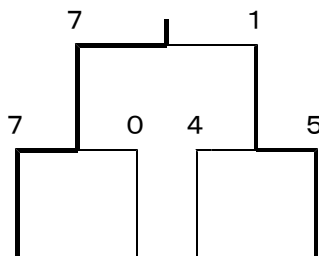

第16回大学（男子）ソフトボール東海オープン

会期：3月22日（水）～23日（木）

会場：愛知県豊田市／豊田市運動公園ソフトボール場 他

予選リーグ戦（第1日）

Aグループ	愛知	高経	中院	順位
愛知	-	○ 11-1	● 5-7	2
高崎経済	● 1-11	-	● 2-9	3
中京学院	○ 7-5	○ 9-2	-	1

Cグループ	中京	東海	中部	順位
中京	-	● 4-5	○ 13-0	2
東海	○ 5-4	-	○ 9-8	1
中部	● 0-13	● 8-9	-	3

Bグループ	関学	関西	南山	順位
関東学園	-	● 2-6	○ 15-1	2
関西	○ 6-2	-	○ 5-0	1
南山	● 1-15	● 0-5	-	3

Dグループ	同志社	日福	愛院	順位
同志社	-	● 1-6	○ 10-3	2
日本福祉	○ 6-1	-	○ 5-1	1
愛知学院	● 3-10	● 1-5	-	3

順位決定戦（第2日）

1～3位決定戦

中京学院 7
 関西大学 0
 東海大学 4
 日本福祉大学 5