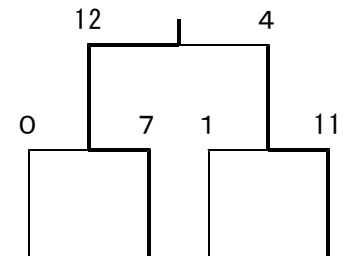

8～10位決定戦

高崎経済大学 0
南山大学 7
中部大学 1
愛知学院 11

※高崎経済大学と関西大学は順位決定戦を棄権