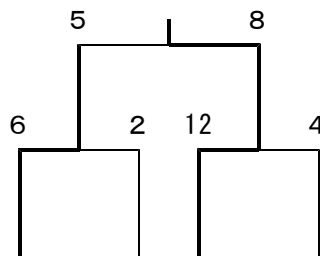

4～7位決定戦

愛知学院 5
関東学園 2
中京学院 12
同志社 4