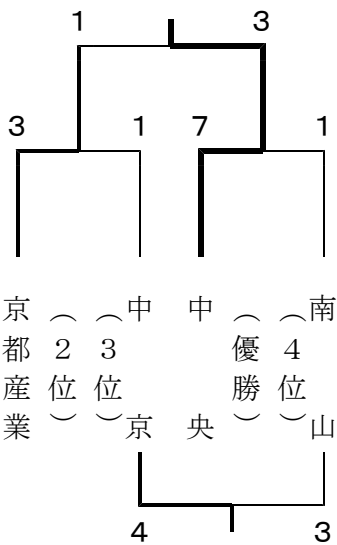

## 予選リーグ戦（3月19日）

Aグループ	京産	日福	聖徳	順位
京都産業	-	○ 6-2	○ 2-1	1
日本福祉	● 2-6	-	○ 8-5	2
岐阜聖徳	● 1-2	● 5-8	-	3

Bグループ	中京	府立	東海	順位
中京	-	○ 8-3	○ 5-3	1
大阪府立	● 3-8	-	○ 12-0	2
東海	● 3-5	● 0-12	-	3

Cグループ	中央	中院	愛院	順位
中央	-	○ 5-0	△ 3-3	1
中京学院	● 0-5	-	○ 11-3	2
愛知学院	△ 3-3	● 3-11	-	3

### 1～4位決定戦