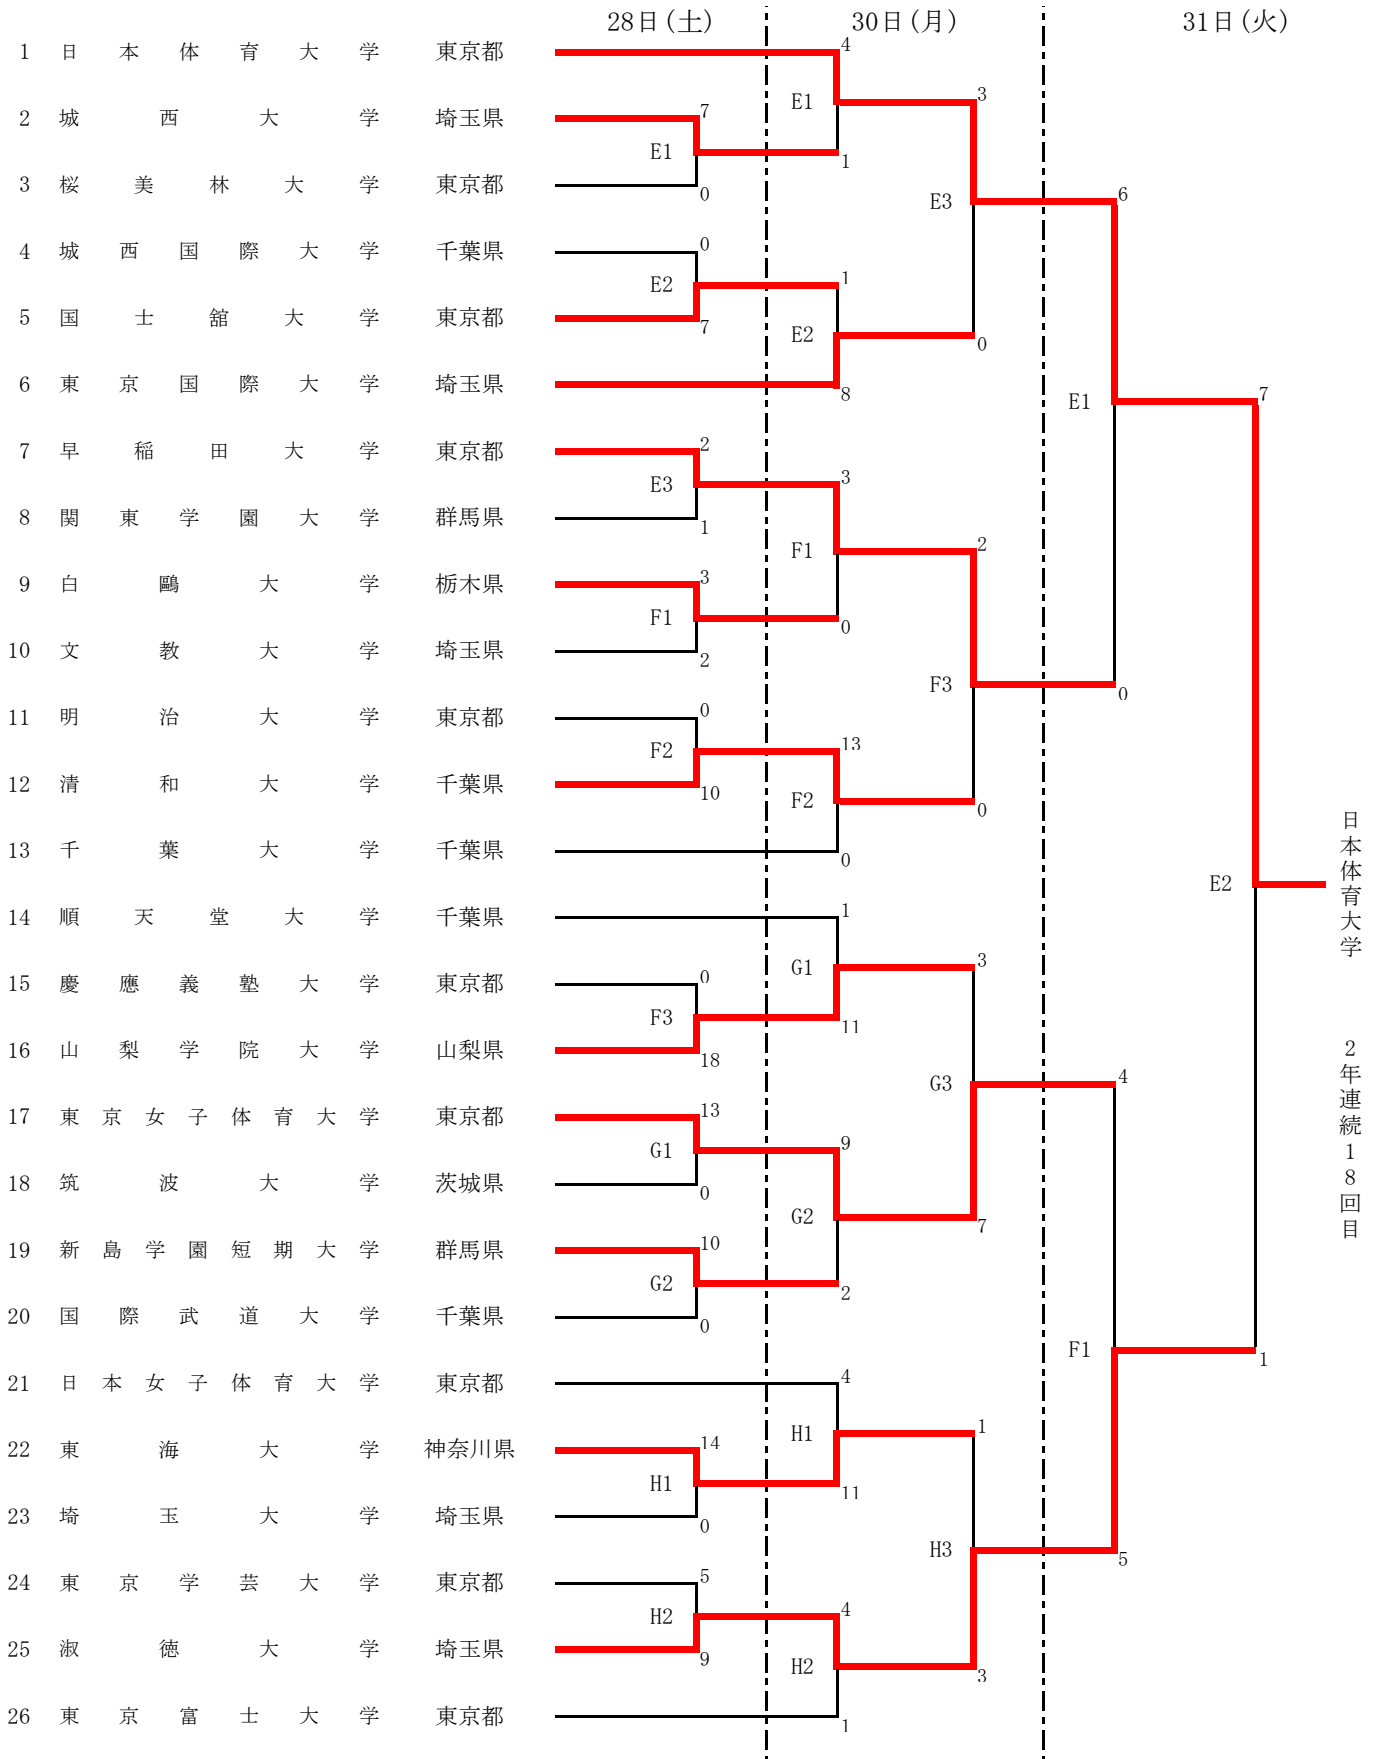

第48回関東大学女子ソフトボール大会

第1試合：9:30～
第2試合：11:30～
第3試合：13:30～

期 間 平成29年10月28日(土)～31日(火)

会 場 東京都武蔵村山市総合運動場他

E球場：武蔵村山市総合運動場A

F球場：武蔵村山市総合運動場B

G球場瑞穂町シクラメンスポーツ公園

H球場：瑞穂町町営第2球場

日本体育大学
2年連続18回目

問い合わせ先：