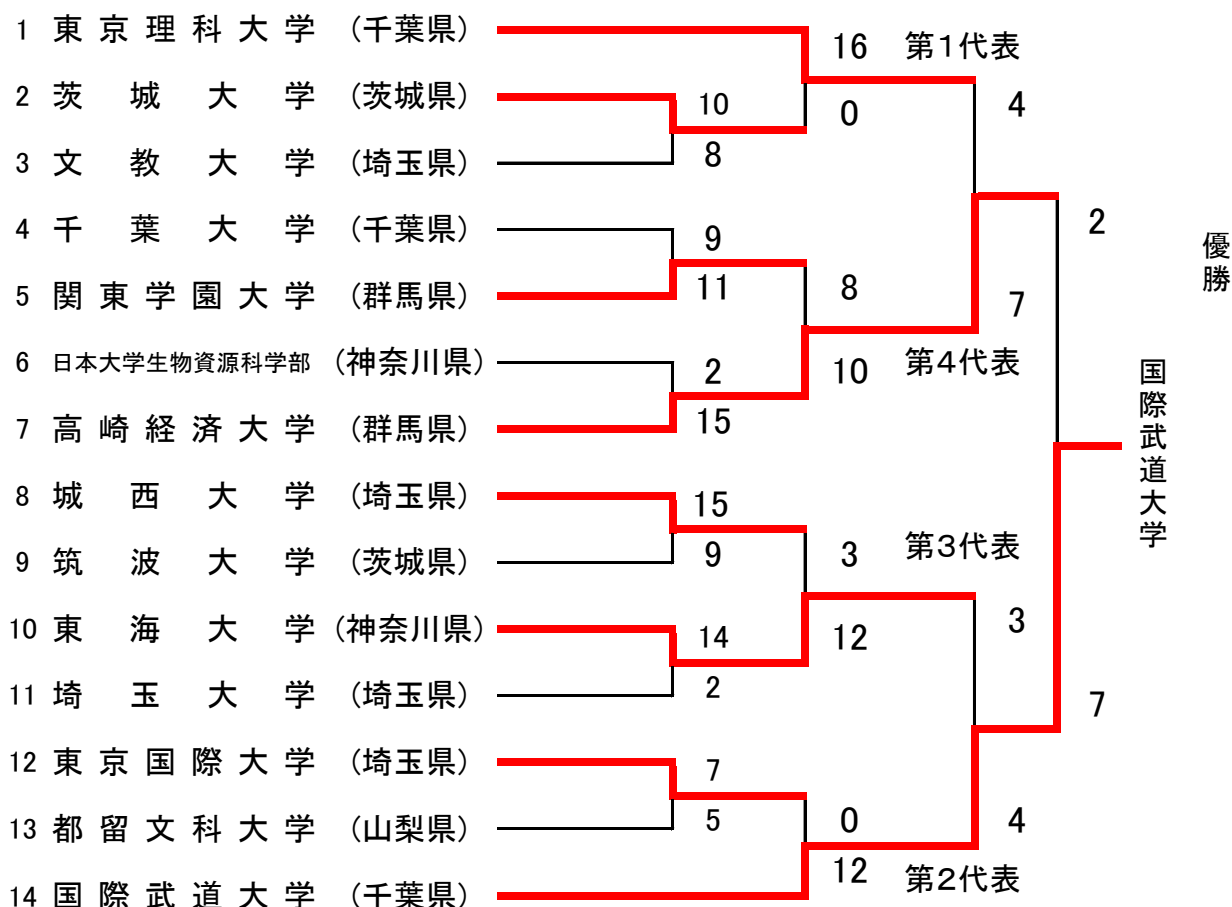

第26回関東学生男子ソフトボール選手権大会

第53回全日本大学男子ソフトボール選手権大会関東地区(東京都を除く)予選会

期 日 平成30年5月19日(土)～20日(日) 予備日: 21日(月)

会 場 深谷市利根川河川敷グラウンド・本庄市山王堂グラウンド

A面: 深谷市利根川河川敷グラウンド(中瀬ソフトボール場) A球場

B面: 深谷市利根川河川敷グラウンド(中瀬ソフトボール場) B球場

C面: 本庄市山王堂グラウンド A球場

D面: 本庄市山王堂グラウンド C球場

三位決定戦

- | | |
|------------------|-----------------|
| 第1代表 東京理科大学 (千葉) | 優勝 国際武道大学 (千葉) |
| 第2代表 国際武道大学 (千葉) | 準優勝 高崎経済大学 (群馬) |
| 第3代表 東海大学 (神奈川) | 第3位 東海大学 (神奈川) |
| 第4代表 高崎経済大学 (群馬) | 第4位 東京理科大学 (千葉) |