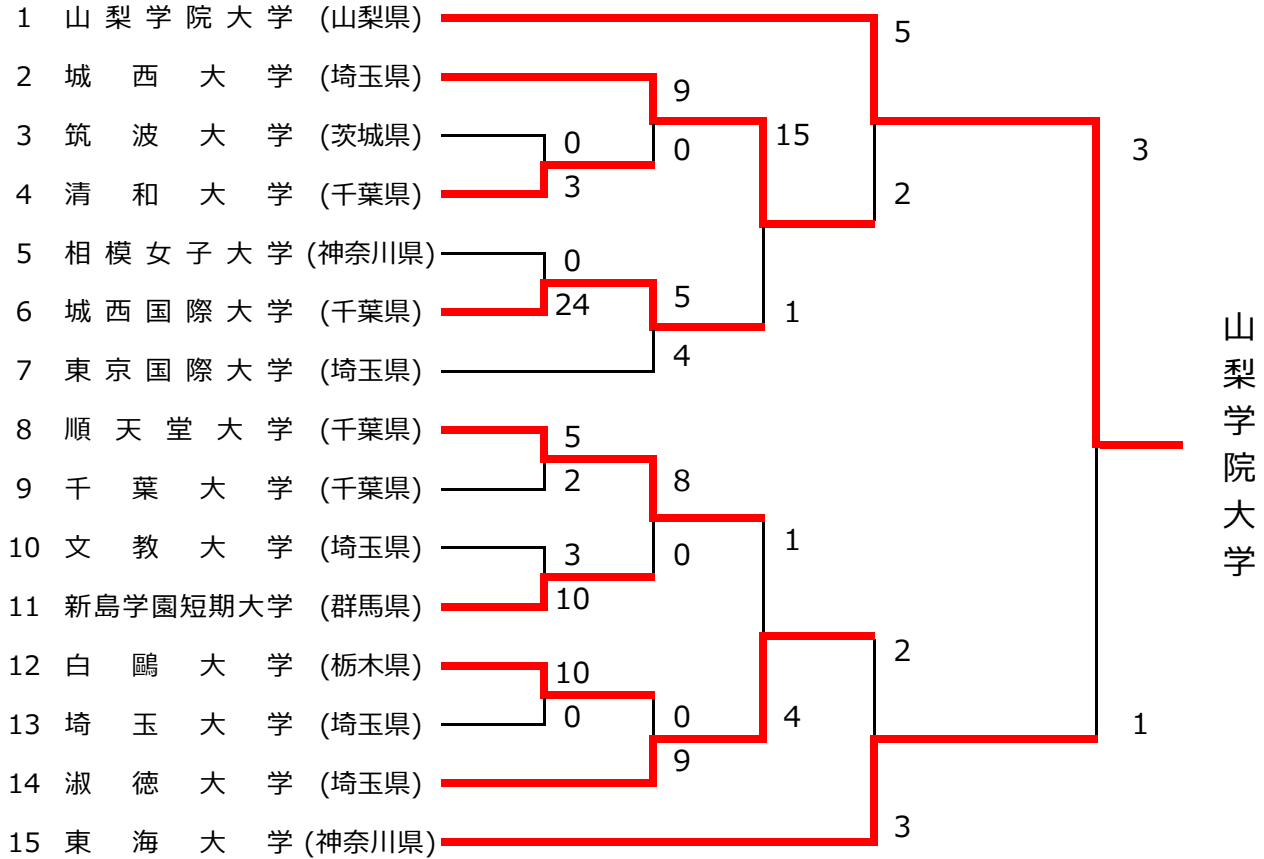

第26回関東学生女子ソフトボール選手権大会

第53回全日本大学女子ソフトボール選手権大会関東地区（東京都を除く）予選会

期日 平成30年5月19日（土）～21日（月）

会場 戸田市道満グリーンパークソフトボール球場

E面：戸田市道満グリーンパークソフトボール球場 A

F面：戸田市道満グリーンパークソフトボール球場 B

G面：戸田市道満グリーンパークソフトボール球場 C

【敗者復活戦および第5・6代表決定戦】

【3位決定戦】

第1代表：山梨学院大学	第4代表：城西大学	優勝：山梨学院大学
第2代表：東海大学	第5代表：白鷗大学	準優勝：東海大学
第3代表：淑徳大学	第6代表：東京国際大学	第3位：城西大学
		第4位：淑徳大学