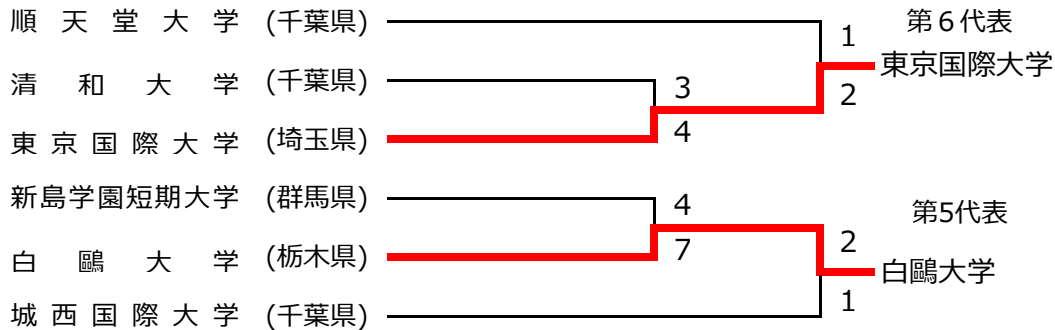

第26回関東学生女子ソフトボール選手権大会

第53回全日本大学女子ソフトボール選手権大会関東地区（東京都を除く）予選会

期日 平成30年5月19日（土）～21日（月）

会場 戸田市道満グリーンパークソフトボール球場

E面：戸田市道満グリーンパークソフトボール球場 A

F面：戸田市道満グリーンパークソフトボール球場 B

G面：戸田市道満グリーンパークソフトボール球場 C

【敗者復活戦および第5・6代表決定戦】