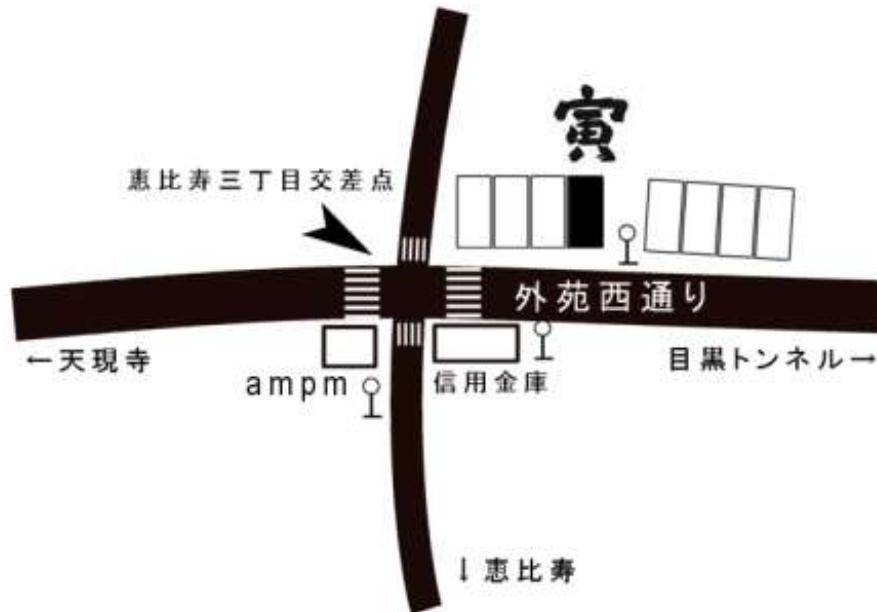

渋谷区恵比寿3丁目49-1

Shibuya ku Ebisu 3-49-1

www.tola.co.jp

03-3440-0917

徒歩の場合 Walk

- ① 恵比寿駅東口徒歩 15分
1way... 15minutes walk from East gate Ebisu Sta.
- ② 日比谷線広尾駅徒歩 12分
2way...12minutes walk from Hiroo Sta.

バスの場合 Bus

- ③ 目黒駅からバス (2、3、4番) で「恵比寿3丁目」で下車
3way...from Meguro Sta. take a bus(No.2,3,4), get off at the "Ebisu 3choume" stop.
- ④ 渋谷駅か恵比寿駅からバス (田町行き) で「恵比寿3丁目」で下車
4way...from Shibuya or Ebisu Sta. take a bus(to Tamachi), get off at the "Ebisu 3choume" stop.

タクシーの場合 Taxi

- ⑤ 恵比寿駅、広尾駅、、どちらから乗車されてもワンメーターの距離です。
「外苑西通り恵比寿三丁目のバス停まで」
5way...Take a Taxi to "Bus stop at Ebisu3choume Gaien nishi St." from Ebisu Sta. or Hiroo Sta.

お待ちしております